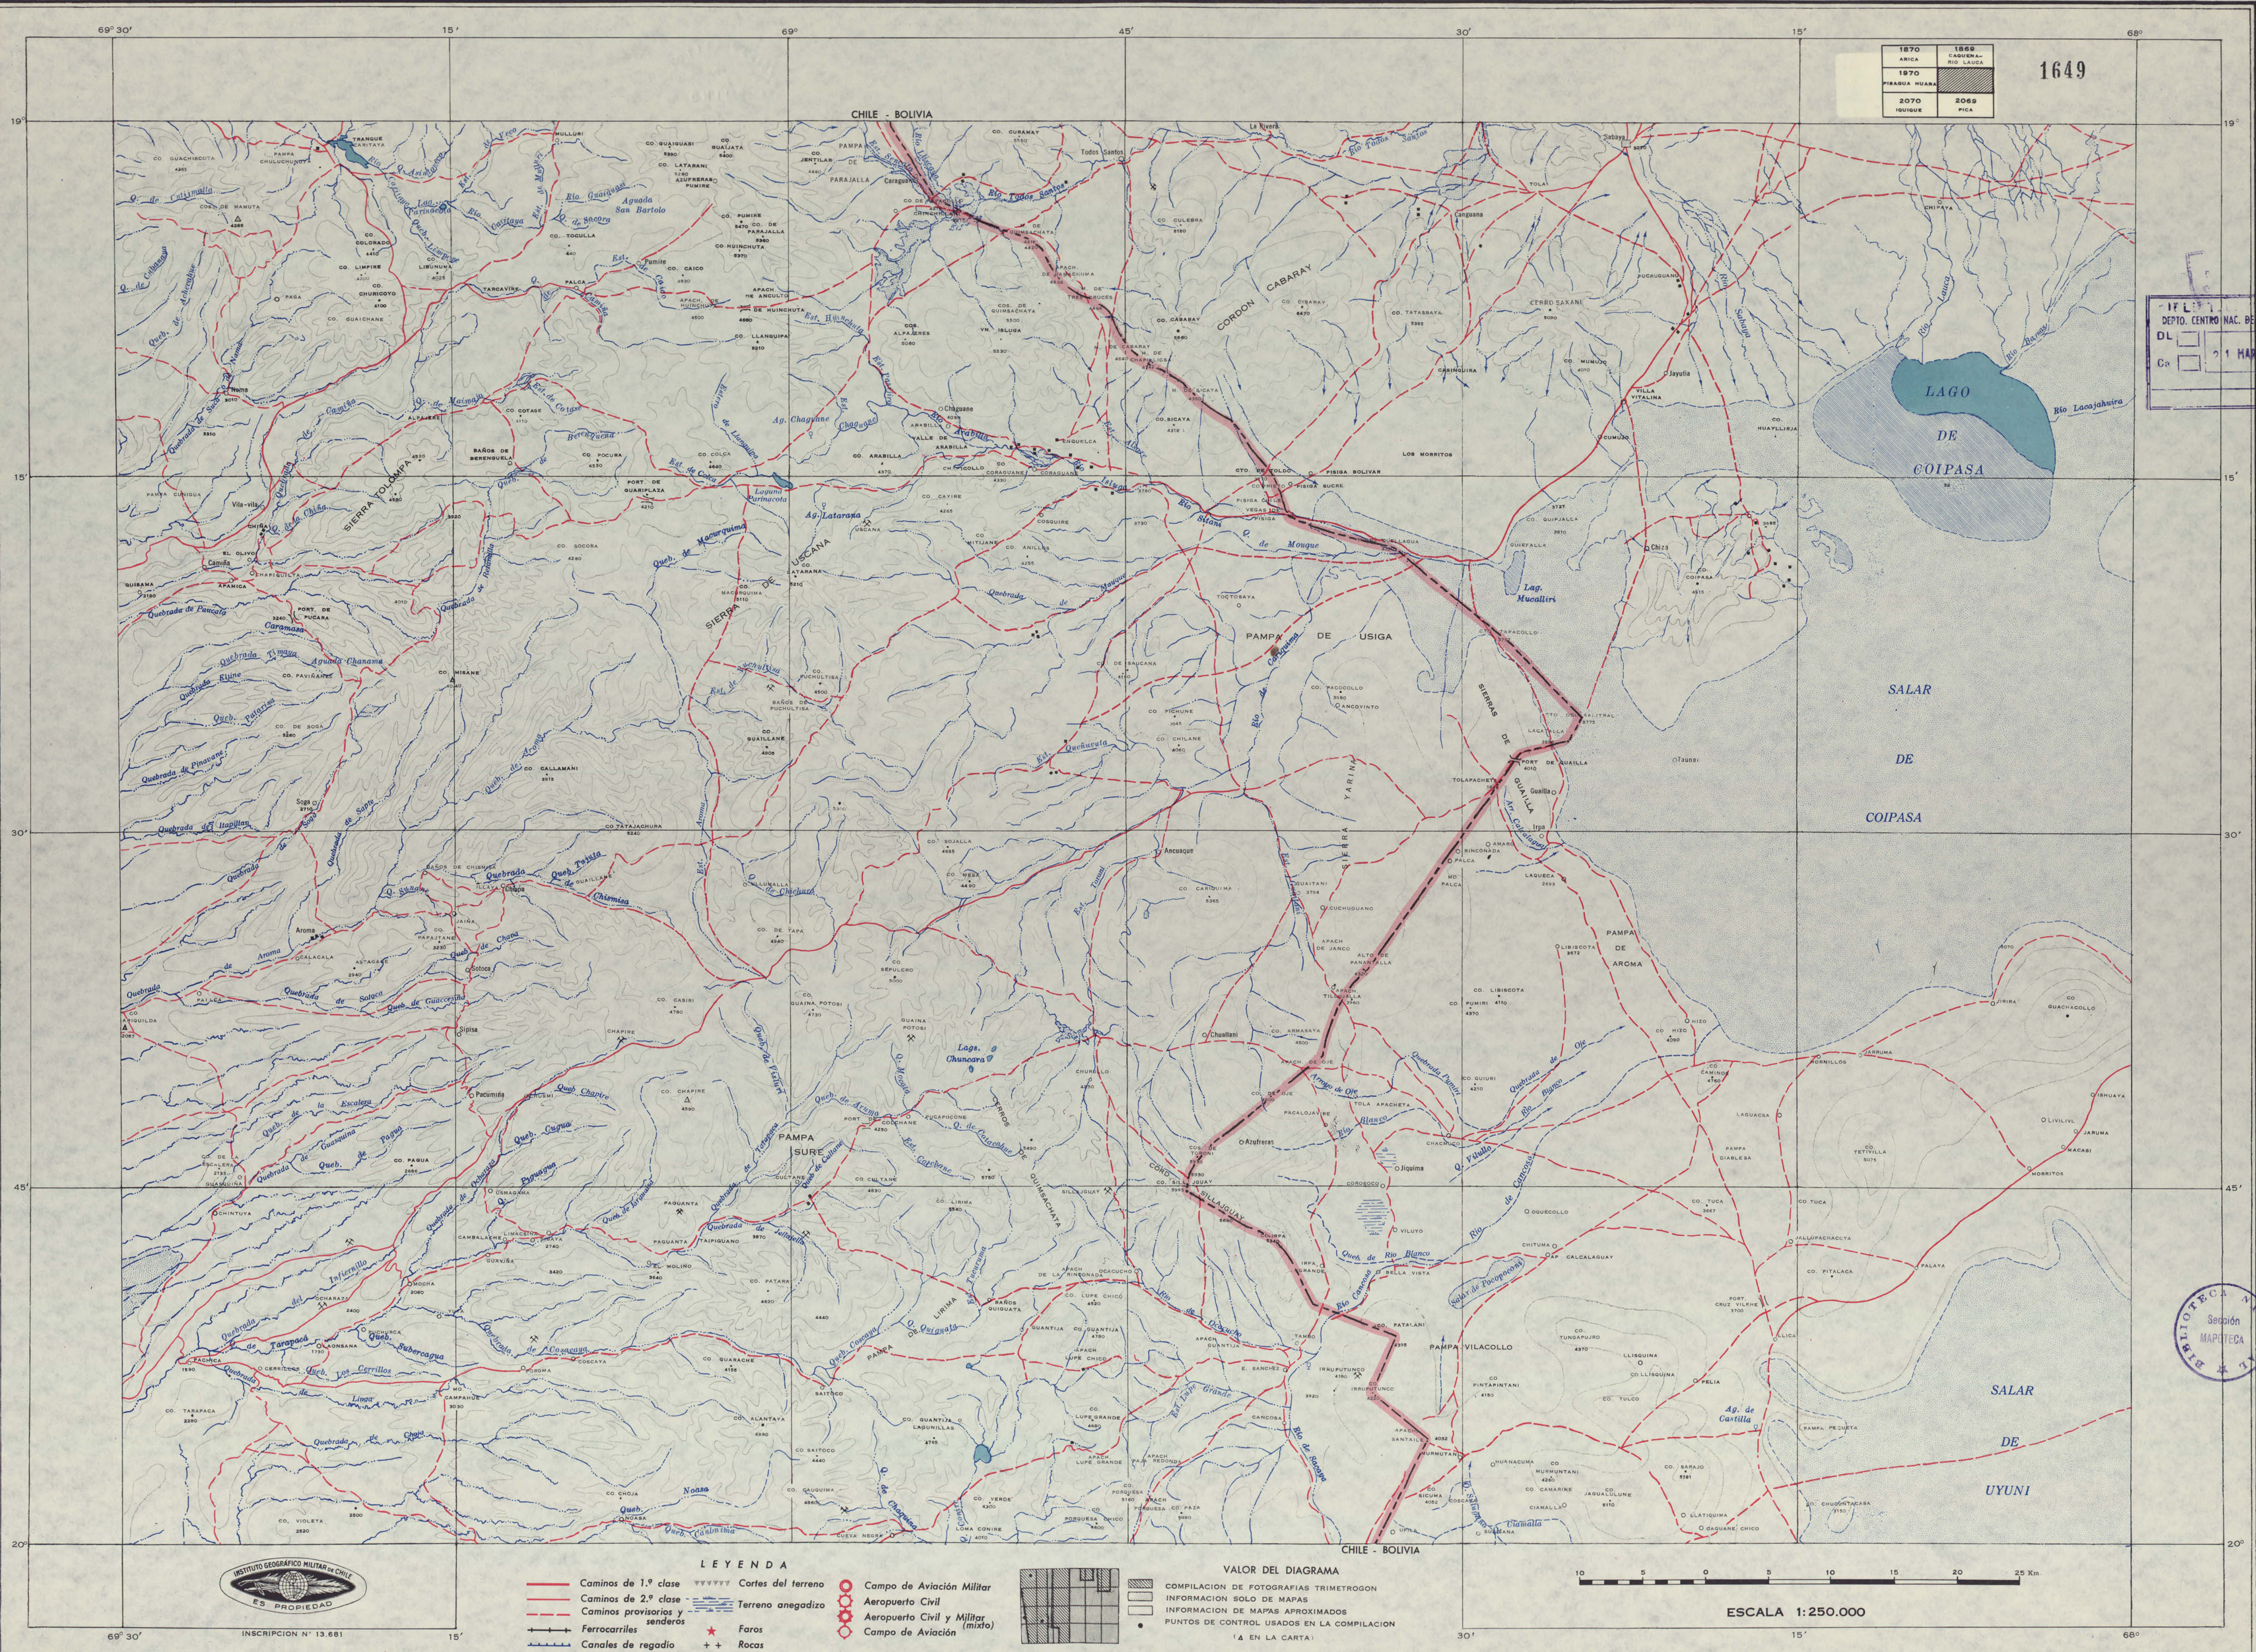

1649

1970	1969
AMICA	CADENA
1970	1969
PIRAGUA HUARA	PIRAGUA HUARA
2070	2069
ISUIQUE	PICA

DL	Ca	Co

- LEYENDA**
- Caminos de 1.ª clase
  - Caminos de 2.ª clase
  - - - Caminos provisionales y senderos
  - Ferrocarriles
  - Canales de regadío
  - ~~~~~ Cortes del terreno
  - ▨ Terreno anegadizo
  - ★ Faros
  - ++ Rocas
  - ⊙ Campo de Aviación Militar
  - ⊙ Aeropuerto Civil
  - ⊙ Aeropuerto Civil y Militar
  - ⊙ Campo de Aviación (mixto)

- VALOR DEL DIAGRAMA**
- ▨ COMPILACION DE FOTOGRAFIAS TRIMETROGON
  - ▨ INFORMACION SOLO DE MAPAS
  - ▨ INFORMACION DE MAPAS APROXIMADOS
  - PUNTOS DE CONTROL USADOS EN LA COMPILACION
- (A EN LA CARTA)

ESCALA 1:250.000